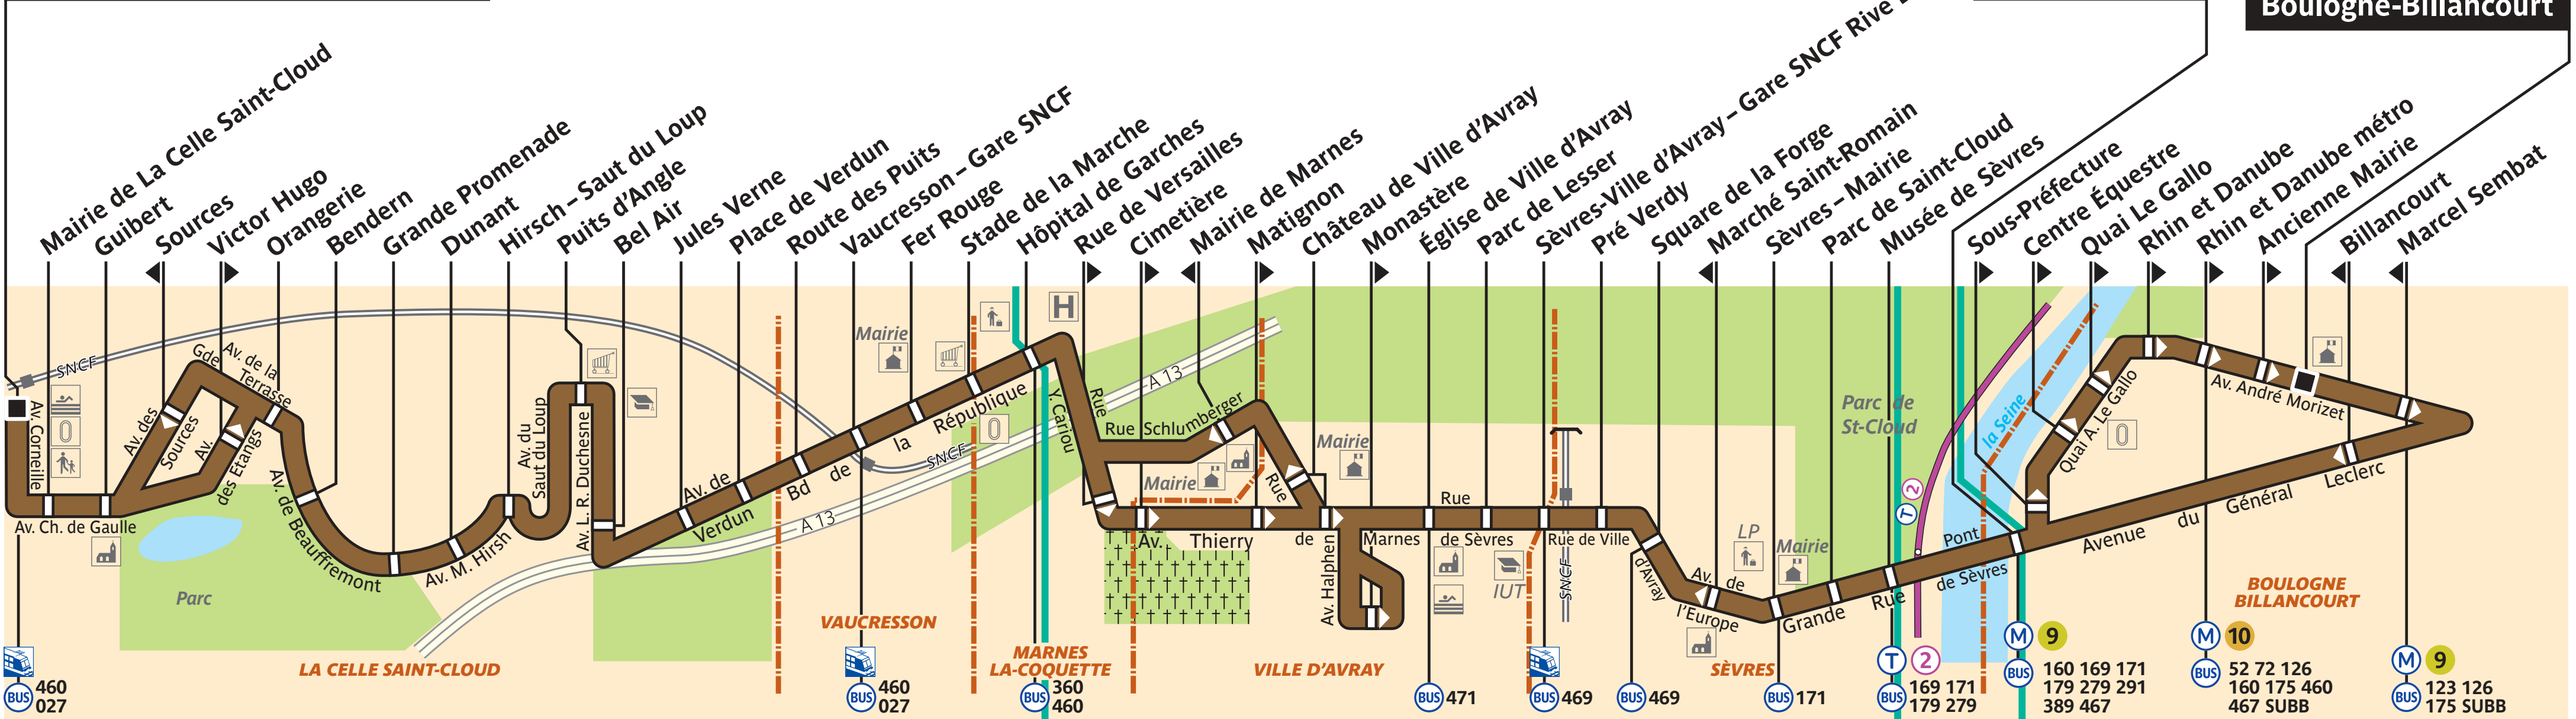

026

La Celle St-Cloud - Gare SNCF Pont de Sèvres Hôtel de Ville de Boulogne-Billancourt

TARIFICATION GÉNÉRALE
1 billet
pour un trajet sans correspondance

La Celle Saint-Cloud - Gare SNCF

Pont de Sèvres

Hôtel de Ville de Boulogne-Billancourt

BUS 460 027

BUS 460 027

BUS 360 460

BUS 471

BUS 469

BUS 469

BUS 171

BUS 169 171 179 279

BUS 160 169 171 179 279 291 389 467

BUS 52 72 126 160 175 460 467 SUBB

BUS 123 126 175 SUBB

ZONE TARIFAIRE 4

ZONE TARIFAIRE 3

ZONE TARIFAIRE 2